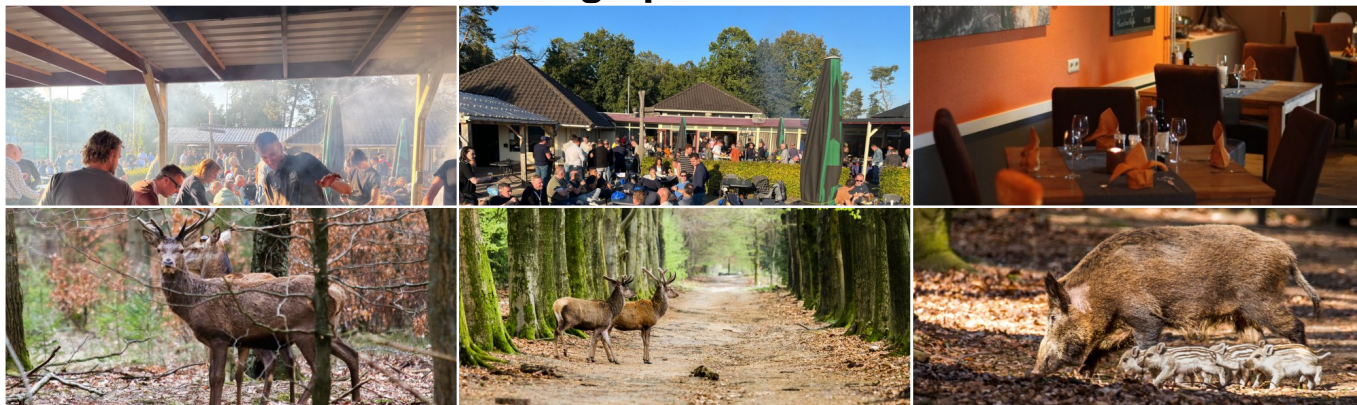

Veluwse fototocht - Teamdag op de Veluwe

Een compleet Veluws feest!

Maak met uw groep een tocht door de natuur. Ieder team krijgt een camera en gaat 10 spannende opdrachten doen. Onderweg maakt u foto's om te bewijzen dat de opdrachten ook daadwerkelijk met het gehele team vervuld zijn.

Programma

U wordt in ons activiteitscentrum ontvangen met koffie en thee. De groep wordt ingedeeld in verschillende teams en elk team krijgt **10 spannende opdrachten** die vervuld moeten worden.

Ieder team krijgt een **camera** mee. Onderweg worden foto's gemaakt om te bewijzen dat de opdrachten ook daadwerkelijk met het gehele team vervuld zijn. De opdrachten prikkelen de **fantasie** en het **cryptische denkvermogen**.

De tocht duurt ongeveer **2 à 2,5 uur** en staat helemaal in het teken van teamgeest en gezelligheid. De foto's krijgt u mee op USB-stick als herinnering. Wij bieden de mogelijkheid om voor onderweg een knapzak mee te nemen, dit maakt de tocht nog ludieker! De tocht kan helaas niet nader omschreven worden, om het **verrassingseffect** voor de deelnemers zo groot mogelijk te houden!

Faciliteiten

Wij beschikken over een veelzijdige keuken, een gezellige bar, unieke hotelkamers in Finse chalets, 13 tennisbanen, een grote activiteitenhal (ca. 1500 m²) én ongedwongen en vriendelijk personeel. Ons activiteitenaanbod is in principe eindeloos, zowel indoor als outdoor. Of u nu een hele dag, een dagdeel, avond of meerdere dagen iets wilt organiseren, wij stellen graag uw favoriete programma samen!