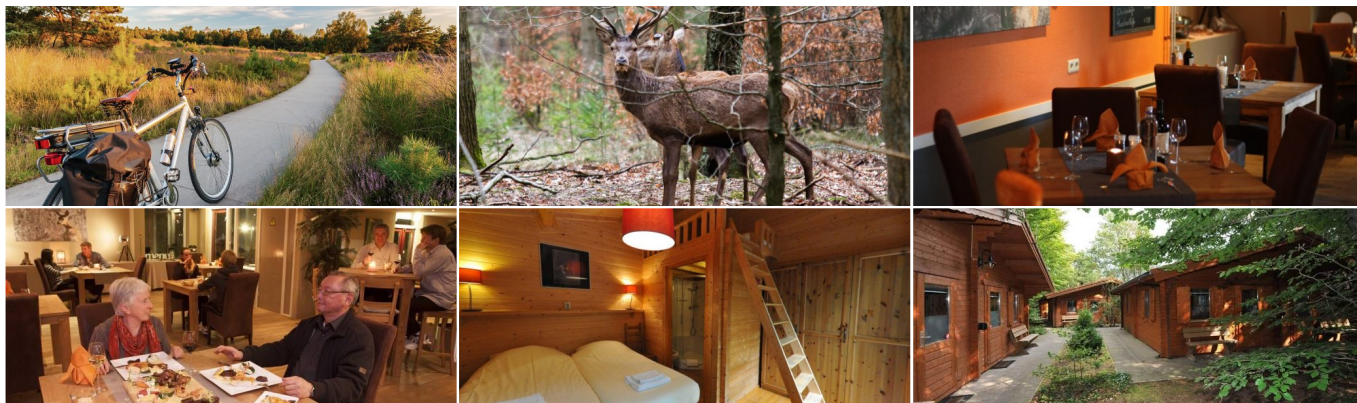

Fietsarrangement op de Veluwe - Fietsen door Nationaal Park Veluwezoom

Fietsarrangement bij Nationaal Park Veluwezoom

Ontdek de **prachtige** omgeving van **Nationaal Park Veluwezoom**, een van de grootste aaneengesloten natuurgebieden van Natuurmonumenten. Vanuit uw hotelkamer kunt u prachtige fietstochten maken en heeft u rechtstreeks toegang tot de Veluwezoom. Uw kamer is gelegen aan de rand van het bos.

Chalet hotel aan de rand van het bos

Dit hotel is gelegen aan de rand van de Nationaal Park Veluwezoom in de plaats **Dieren**. Nationaal Park Veluwezoom is een van de grootste aaneengesloten natuurgebieden van Natuurmonumenten. Met zijn uitgestrekte bossen, heidevelden, voormalige stuifzandvlaktes en bijzondere landgoederen is het ook een van de meest afwisselende gebieden. Zomers raakt u betoverd door bloeiende heide. In de herfst is er de geur van gevallen bladeren. 's Winters is het landschap in een diepe winterslaap. Het biedt de mogelijkheid tot het maken van urenlange fietstochten! Ook vanuit uw hotelkamer kunt u **prachtige fietstochten** maken!

Uw hotelchalet

Wij beschikken over **4 sfeervolle Finse Chalets** aan de rand van de Veluwe. De chalets zijn onderverdeeld in 4 aparte kamers en elke kamer heeft zijn eigen voordeur. Alle kamers zijn voorzien van **3 losse bedden**, een **badkamer met wastafel, douche en toilet**, koffie- en thee faciliteiten, **televisie, koelkastje** en **gratis WiFi**.

Bij dit 3-daags Fietsarrangement op de Veluwe is inbegrepen:

- **2 Overnachtingen**
- 2x Ontbijt
- 2x Een uitgebreid **3-gangen diner**
- WiFi
- Koffie en thee op de kamers
- Beddengoed en linnengoed
- Fietsroutes